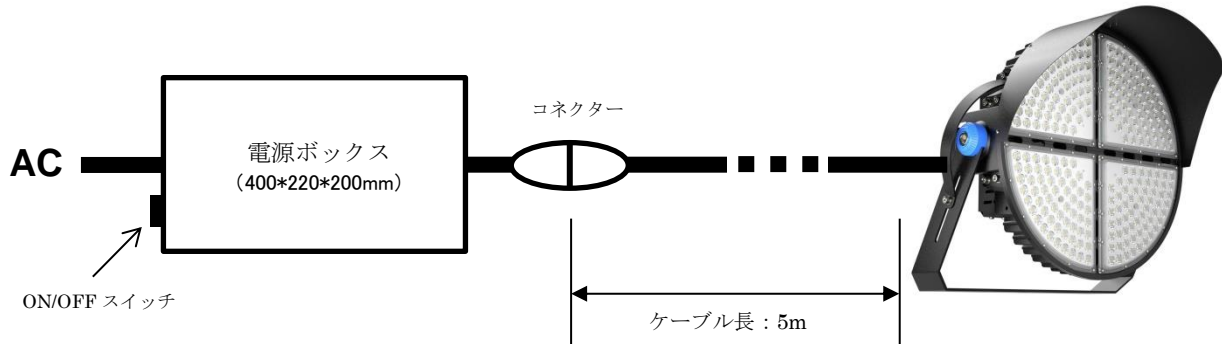

大型 LED 投光器 <b>SP1200-G2N</b>		(電源別置タイプ)
品番	<b>SP1200-G2N</b>	
入力電圧	AC 100-240V 50/60Hz	
電源	外部電源 (電源ボックスに収納) ケーブル長は標準 5m (延長対応可能)	
消費電力	1200W	
光束	192,000lm	
LED	Lumileds	
色温度	3000K / 5000K	
演色評価数	>70Ra	
照射角度	15° / 30° / 45° / 60°	
寿命	80,000 時間	
外形	φ 592×520mm	
重量	本体 : 23kg / 電源ボックス : 12kg	
材質	アルミニウム, PC, SECC	
動作温度	-40℃~55℃	
保護等級	IP66	
保証期間	1 年間	

※写真は電源一体型の写真です。

外部電源の接続

※ケーブル長：5m（電源ボックスにスイッチ付き）

外形図